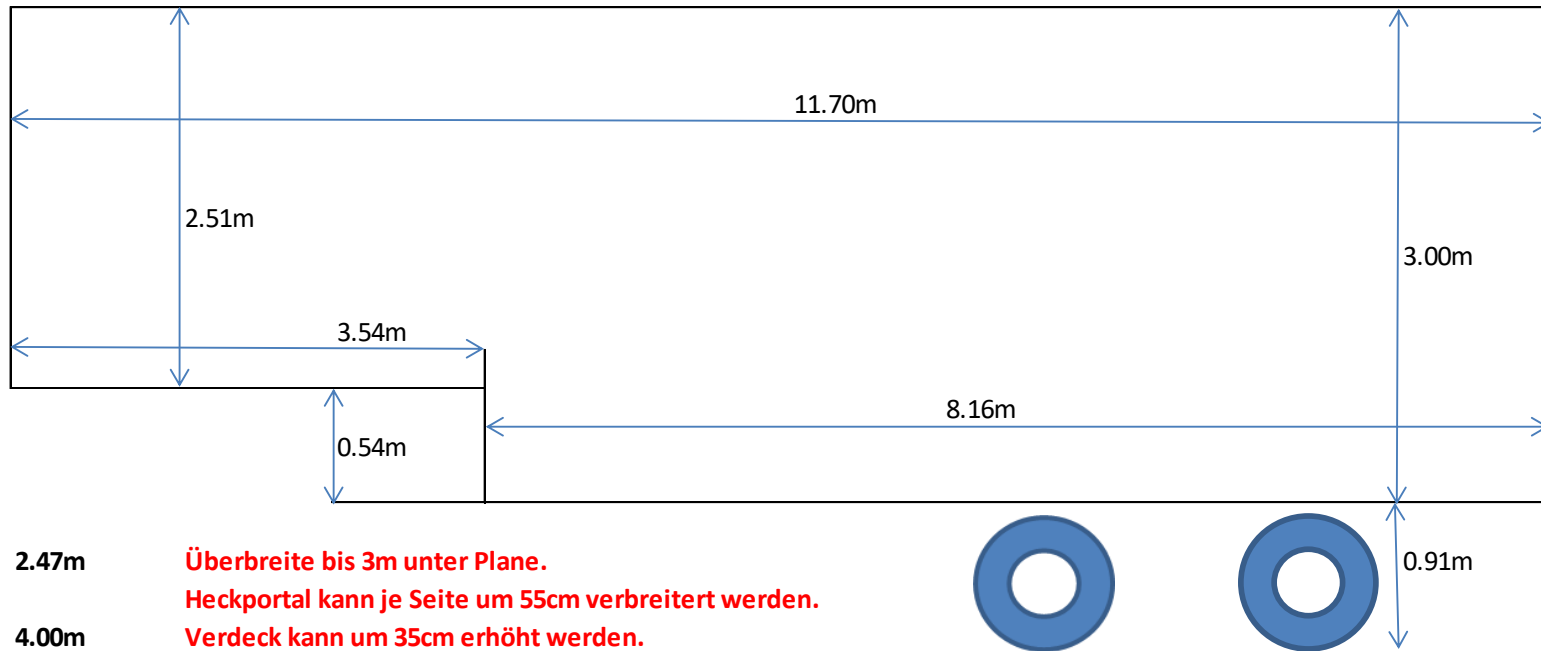

Auflieger .3

Innenbreite 2.47m

Überbreite bis 3m unter Plane.
Heckportal kann je Seite um 55cm verbreitert werden.

Gesamthöhe 4.00m

Verdeck kann um 35cm erhöht werden.